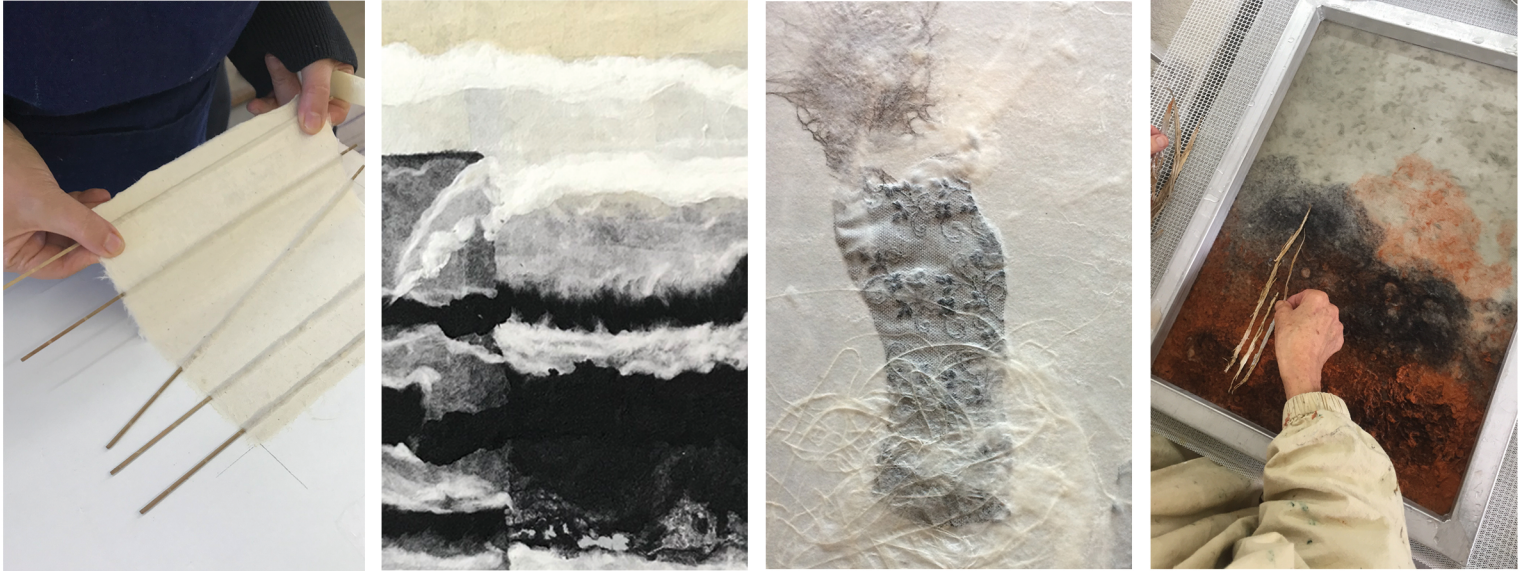

# Stage avancé de création et de fabrication de papier végétal

entre 3 et 5 Jours  
durée 24 à 35 heures

Le stage est destiné aux personnes ayant déjà participé à un stage d'initiation à la fabrication de papier à l'atelier et qui désirent continuer à explorer leur créativité, approfondir une technique particulière, travailler à un projet personnel ou à la préparation d'une exposition.

Temps d'informations techniques.

Temps de réflexions et de recherches personnels.

Accompagnement technique et artistique personnalisé.

Mise à disposition du matériel, des fibres et des teintures pour la réalisation du projet.